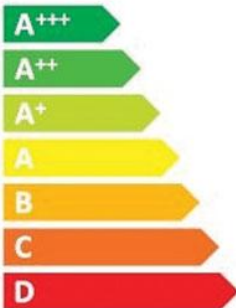

ENERG

енергия · ενεργεια

**SONY**<sup>®</sup> KD-43XG83xx

**B**

ENERGIA · ЕНЕРГИЯ  
ΕΝΕΡΓΕΙΑ · ENERGIJA  
ENERGY · ENERGIE  
ENERGI

**76**  
Watt

**105**  
kWh/annum

**108**  
cm